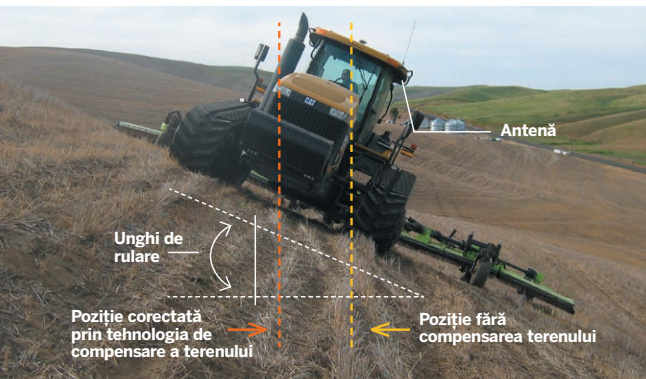

Sistemul EZ-Steer se instalează în mai puțin de 30 minute și poate fi transferat rapid de la un vehicul la altul, continuând apoi cu activitatea de bază.

DECUPLARE RAPIDĂ

De asemenea, motorul EZ-Steer se decuplează cu ușurință de la volan atunci când nu este folosit, ceea ce vă permite să vă conduceți manual vehiculul în orice moment.

PRODUCTIVITATE SUPERIOARĂ

Sistemul EZ-Steer vă poate ajuta să finalizați operațiunile de pe teren mai repede, mai precis și mai eficient față de conducerea manuală.

COMPATIBILITATEA CU AFIȘAJELE

Sistemul EZ-Steer este compatibil cu monitorul Trimble TMX-2050™, monitorul integrat FmX®, monitorul CFX-750™ și cu sistemul EZ-Guide® 250.

Caracteristici principale

- ▶ Decuplare rapidă la rotirea manuală a volanului
- ▶ Decuplare rapidă de la volan atunci când nu este folosit
- ▶ Ușurință în instalare și transferabilitate de la un vehicul la altul
- ▶ Agricultură simplă, portabilă, fără utilizarea mâinilor, pentru mai mult de 1.200 modele de vehicule, vechi și noi

PRECIZIE SUPERIOARĂ PE TERENURI DIFICILE

Îmbunătățirea preciziei la rulare pe terenuri obișnuite și accidentate. Senzorii cu tehnologie T2® integrați în modulul EZ-Steer calculează unghiul de rulare al vehiculului dvs. pentru a-i asigura alinierea, contribuind la reducerea la minim a zonelor nelucrate și suprapunerilor de la o trecere la alta.