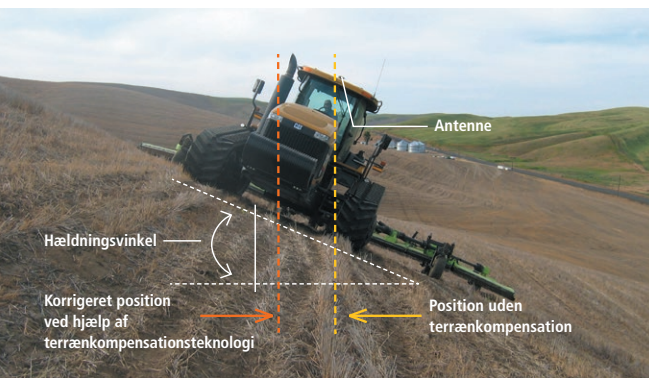

EZ-Steer

SYSTEMET

EZ-Steer®-systemet drejer rattet ved at kombinere et friktionshjul og en elmotor med guidning fra en af Trimbles skærme.

Mens EZ-Pilot-systemet holder dig på linjen, kan du koncentrere dig om mange forskellige opgaver, f.eks. maskinens ydelse, så du kan forbedre arbejdskvaliteten og afgrødeudbyttet.

HURTIG AFMONTERING

EZ-Steer-systemets motor kan låses, så den ikke er i vejen for rattet, når den ikke bruges. Så kan du når som helst styre dit køretøj manuelt.

ØGET PRODUKTIVITET

EZ-Steer-systemet hjælper dig til at færdiggøre markarbejdet hurtigere, mere nøjagtigt og mere effektivt i forhold til manuel styring alene.

SKÆRMKOMPATIBILITET

EZ-Steer-systemet er kompatibelt TMX-2050™-skærmen, FmX®-skærmen, CFX-750™-skærmen og EZ-Guide® 250-systemet.

Hovedfunktioner

- ▶ Hurtig frakobling, når du drejer rattet manuelt, så du får fri adgang til førerhusets kontrolfunktioner
- ▶ Lås EZ-Steer-systemets motor, så den ikke er i vejen for rattet, når den ikke bruges
- ▶ Let at montere og flytte fra køretøj til køretøj
- ▶ Enkelt, transportabelt og håndfrit landbrug til mere end 1.200 køretøjsmodeller – gamle som nye

ØGET NØJAGTIGHED I VANSKELIGT TERRÆN

Forbedret nøjagtighed i kuperet terræn og på ujævn grund. T2®-teknologi, som er indbygget i EZ-Steer-systemet, beregner køretøjets hældning og placerer det korrekt på linjen, så overspring og overlapninger mellem sporene reduceres.