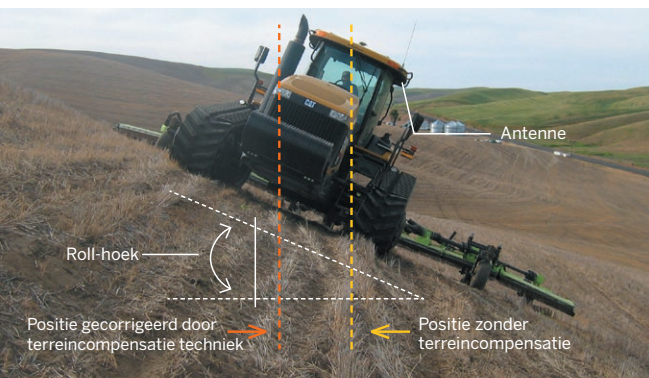

EZ-Steer

SYSTEEM

Het EZ-Steer® systeem draait het stuurwiel voor u, door middel van een frictiewiel en motor met geleiding van een Trimble® display.

Terwijl het EZ-Steer systeem u op de lijn houdt, kunt u zich concentreren op diverse verschillende taken, zoals het controleren van een machine, om de kwaliteit en opbrengst van gewassen te verbeteren.

SNEL AF TE KOPPELEN

De EZ-Steer motor kan van het stuurwiel af worden geklapt als hij niet wordt gebruikt, zodat u het voertuig altijd handmatig kunt besturen.

HOGERE PRODUCTIVITEIT

Met het EZ-Steer systeem kunt u werk in het veld sneller, beter en efficiënter uitvoeren dan met alleen handbesturing.

DISPLAY COMPATIBILITEIT

Het EZ-Steer systeem is compatibel met de Trimble TMX-2050™ display, FmX® geïntegreerde display, CFX-750™ display en het EZ-Guide® 250 systeem.

Bijzondere Kenmerken

- ▶ Snel uit te schakelen door met de hand het stuurwiel te draaien
- ▶ Eenvoudig van het stuurwiel weggeklapt als die niet wordt gebruikt
- ▶ Eenvoudig te installeren en tussen voertuigen te verplaatsen
- ▶ Eenvoudig, portable, handsfree gebruik op meer dan 1200 voertuigmodellen – oude en nieuwe

HOGERE NAUWKEURIGHEID OP MOEILIJK TERREIN

Bereik een hogere nauwkeurigheid op golvend en ruw terrein. De T2[®] sensoren, ingebouwd in de EZ-Steer module, berekenen de roll-hoek van uw voertuig om de lijn aan te passen, zodat overslaan en overlappen tussen rijen tot een minimum beperkt blijven.