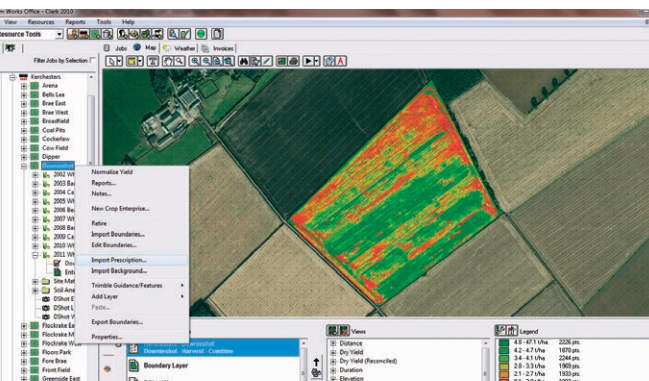

FUNKTIONER TIL PRÆCISIONSLANDBRUG

- ▶ Manuel guidning og kortlægning
- ▶ Kompatibilitet med Trimble®-styresystem
- ▶ USB-dataoverførsel til analyse på kontoret

LET AT INSTALLERE, LET AT BRUGE

EZ-Guide 250-systemets farveskærm, one-touchfunktionsknapper og intuitive brugerflade giver dig mulighed for hurtig adgang til styrelinjer og dækningskort, så du lettere kan udføre det daglige arbejde på gården.

KORTLÆGNING AF MARKEGENSKABER

Lav punkt-, linje-, dæknings- og arealkortlægning af en række forskellige marktyper. Med et så fleksibelt system kan du arbejde med de forskellige mønstre og former, der passer bedst til formen og grænserne for din mark.

HÅNDFRI GUIDNINGSFUNKTIONER

Opgrader til det assisterende styresystem Trimble EZ-Steer, der gør styringen mindre anstrengende, når du arbejder. EZ-Steer-systemet drejer rattet ved at kombinere et friktionshjul og en elmotor med guidning fra skærmen.

EZ-systemet er let at montere og flytte fra et køretøj til et andet, så det kan bruges i alle stadier af afgrødens vækst.

INFORMATIONSDUDVEKSLING OG LANDBRUGSSOFTWARE

Overfør de indsamlede data fra marken til kontoret med en USB-nøgle. Brug disse data i Farm Works Software® til at lave nøjagtige analyser og journaler for dit landbrug.