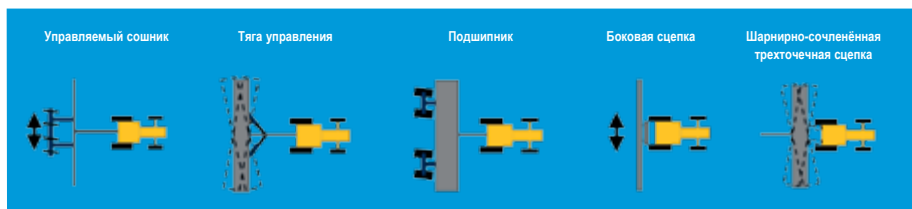

Преимущества

- Позволяет орудью и трактору находиться на повторяемой траектории с высокой точностью
- Сокращает повреждение и укатку сельскохозяйственных культур
- Обеспечивает высокую точность при работе на сложном рельефе благодаря технологии компенсации неровностей
- Более подходит для пропашных культур и повторяющихся сельскохозяйственных операций