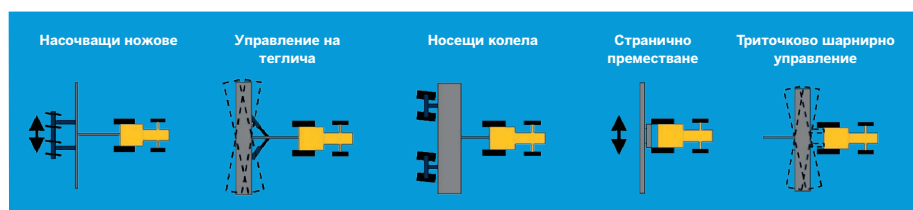

TrueTracker

СИСТЕМА ЗА УПРАВЛЕНИЕ НА ИНВЕНТАРА

Автоматичната навигация управлява Вашия трактор, но не непременно и инвентара, който тегли след себе си.

Отместването на инвентара е факт, дори и при малогабаритния инвентар — контролирането на това отместване дава възможност за действително прецизна работа. Trimble® TrueTracker™ система за управление на инвентара позволява навесният и прикачния инвентар да следва пътя на трактора, управляван от автоматизираната система за управление Autopilot™ на Trimble. С предназначения за целта приемник GNSS от TMX-2050™ или FmX® дисплей и неговата теренна компенсация ТЗ™, системата TrueTracker изчислява прецизно положението на инвентара по терени с възвишения, падини и променливи полеве условия, за да се постигне действителна повторямост в следването на маршрута навсякъде в стопанството. Системата работи с всеки инвентар, който има органи за управление, вградени по проект в инвентара, както и с този, който няма такива, чрез добавяне на допълнително нестандартно оборудване за управление, като например Orthman Tracker IV или Sunco AcuraTrak.

Системата за управление на инвентара TrueTracker включва:

- **Отделна корекция на наклона за машината и за инвентара:** това позволява по прецизното позициониране на машината и на инвентара. Вече е постигната ± 2.5 cm (± 1 инч) точност на RTK за всички полеве работи и за всички терени
- **Един дисплей за навигиране от кабината:** безпроблемно управлява системата — не е необходимо обзавеждането на кабината да се утежнява с многобройни дисплеи и външни приемници