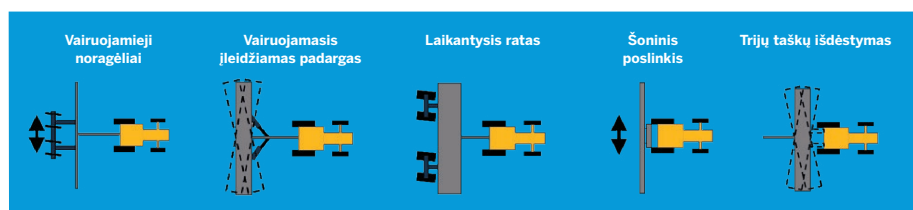

„TrueTracker“

PADARGO VAIRAVIMO SISTEMA

Automatinio vairavimo funkcija valdo traktorių, bet ne padargą, kurį traukiate.

Net naudojant mažus padargus galimi nukrypimai, todėl norint dirbti tiksliai, padargą reikia valdyti. Padargo vairavimo sistema „Trimble® TrueTracker™“ padargo vairavimo sistema ant kablo prikabinčius ir traukiamus padargus išlaiko toje pačioje trajektorijoje, kuria važiuoja traktorius, valdomas naudojant automatinę vairavimo sistemą „Autopilot™“. Sistema „TrueTracker“ naudoja specialų GNSS imtuvą iš integruoto ekrano „TMX-2050™“ arba „FmX™“ ir dirvos nelygumų kompensavimo sistemą „T3™“, todėl tiksliai apskaičiuoja padargo poziciją įkalnėse, esant lenktam reljefui ir kintamoms lauko sąlygoms, todėl visame ūkyje užtikrinamas pakartojamumas. Sistema veikia su visais padargais, kuriuose integruoti valdymo įtaisai, o jei jų nėra – su sumontuotais papildomais vairavimo priedais, pvz., „Orthman Tracker IV“ ir „Sunco AcuraTrak“.

„TrueTracker“ padargo vairavimo sistemą sudaro:

- **Individualaus transporto priemonės ir padargo nukrypimo koregavimo funkcija**, kuri užtikrina tikslesnę transporto priemonės ir padargo padėtį. Nuo šiol galima pasiekti $\pm 2,5$ cm (± 1 col.) RTK tikslumą dirbant bet kokiomis aplinkos sąlygomis.