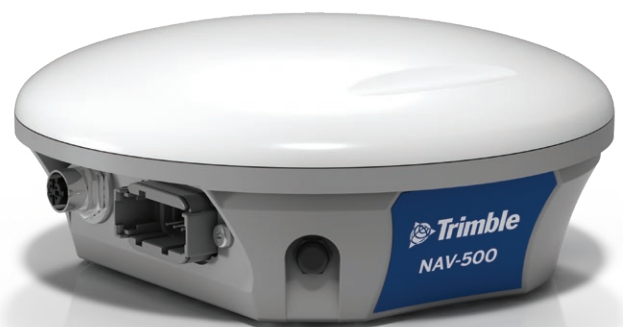

Već danas se obratite Trimble Ag distributeru

SEVERNA AMERIKA

Trimble Agriculture Divizija
10368 Westmoor Drive
Westminster, CO 80021
SAD
Telefon: +1-720-887-6100
Faks: +1-720-887-6101

Trimble Inc.
Sedište korporacije
935 Stewart Drive
Sunnyvale, CA 94085
SAD
Telefon: +1-408-481-8000
Faks: +1-408-481-7740

EVROPA

Trimble Germany GmbH
Am Prime Parc 11
65479 Raunheim
NEMAČKA
Telefon: +49-6142-2100-0
Faks: +49-6142-2100-140