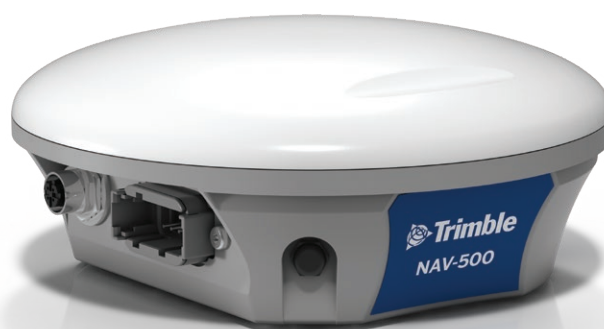

NAV-500

Sazinieties ar vietējo Ag tālārpārdevēju jau šodien

ZIEMEĻAMERIKA

Trimble Inc.
10368 Westmoor Drive
Westminster, CO 80021
ASV
Telefons +1-720-887-6100
Fakss +1-720-887-6101

Trimble Inc.
Korporācijas galvenais birojs
935 Stewart Drive
Sunnyvale, CA 94085
ASV
Telefons +1-408-481-8000
Fakss +1-408-481-7740

EIROPA

Am Prime Parc 11
65479 Raunheim
VĀCIJA
Telefons +49-6142-2100-0
Fakss +49-6142-2100-140