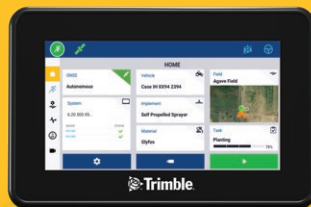

- > 17,8 cm farvetouchskærm med høj opløsning
- > Android-baseret operativsystem
- > Robust konstruktion til det daglige arbejde i marken
- > Kompatibel med NAV-500™ og NAV-900 guidningscontrollere
- > ISOBUS-opgavecontroller og universel terminal
- > Styrer op til 2 kanaler og 24 sektioner

GFX-350-skærmen

Trimble® GFX-350™ er den nyeste Android™-baserede, brugervenlige skærm fra Trimble Agriculture. En økonomisk løsning med stærke funktioner, nem installation og adgang til autostyring og redskabsstyring på enhver bedrift.

Funktioner, der kan udvides, til en rigtig god pris

Enkel, intuitiv Precision -IQ™- platform til at styre markopgaver

ISOBUS-forberedt til at styre dine redskaber

Indbygget wi-fi- og Bluetooth-opkobling

Intelligent landbrug lige ved hånden

Skab din egen Trimble-løsning

Du finder den bedste konfiguration til dine behov ved at downloade FAST-appen –
Fleksible Landbrugs løsninger fra Trimble
Værktøjet vil anbefale dig en produktkombination baseret på dine svar. Findes på nettet på ag.trimble.com/fastapp, så vel som på iOS og Android