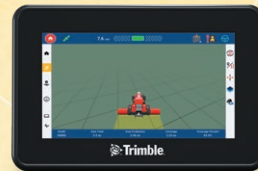

- > 17,8 cm farvetouchskærm med høj opløsning
- > Android-baseret operativsystem
- > Robust konstruktion til det daglige arbejde i marken
- > Kompatibel med NAV-500™ og NAV-900 guidningscontrollere
- > ISOBUS-opgavecontroller og universel terminal
- > Styrer op til 2 kanaler og 24 sektioner

GFX-350-skærmen

Trimble® GFX-350™ er den nyeste Android™-baserede, brugervenlige skærm fra Trimble Agriculture. En økonomisk løsning med stærke funktioner, nem installation og adgang til autostyring og redskabsstyring på enhver bedrift.

Funktioner, der kan udvides, til en rigtig god pris

Enkel, intuitiv Precision -IQ™- platform til at styre markopgaver

ISOBUS-forberedt til at styre dine redskaber

Indbygget wi-fi- og Bluetooth-opkobling

Intelligent landbrug lige ved hånden

Med Trimble GFX-350-skærmen kan du forbedre håndtering og styringen af dit arbejde på bedriften. Denne præcisionsløsning hjælper dig med at opnå større produktivitet, reducere omkostningerne og øge din indtjening.