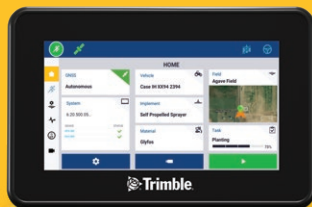

GFX-350 Display

De Trimble® GFX-350™ is het nieuwste op Android™ draaiende, eenvoudig te gebruiken display van Trimble Agriculture. Deze kostenbesparende oplossing biedt een geweldige functionaliteit en vereenvoudigt installatieproces, die geautomatiseerde besturing en afgifteregeling voor elk bedrijf bereikbaar maken.

Stel uw Trimble systeem samen

Om te ontdekken welk systeem het beste aansluit bij uw wensen, kun u de Trimble FAST app gebruiken. Deze app geeft op basis van een aantal vragen een advies welk systeem voor u aanbevolen is. FAST app is beschikbaar via ag.trimble.com/fastapp maar ook voor iOS en Android.