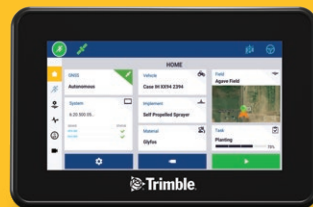

Επεκτάσιμη λειτουργικότητα σε φοβερή τιμή

Απλή, διαισθητική πλατφόρμα Precision-IQ™ για διεξαγωγή όλων των εργασιών στο χωράφι

Έτοιμη για ISOBUS για έλεγχο των γεωργικών εργαλείων σας

Ενσωματωμένη συνδεσιμότητα Wi-Fi® και Bluetooth®

# Γεωργική Πληροφορία στα χέρια σας

Με την οθόνη Trimble GFX-350 μπορείτε να βελτιώσετε τον έλεγχο και τη διαχείριση των αγροτικών εργασιών σας. Αυτή η λύση ακριβείας θα σας βοηθήσει να πετύχετε μεγαλύτερη παραγωγικότητα, να μειώσετε τα κόστη και να αυξήσετε τα κέρδη σας.

## Δημιουργήστε το δικό σας σύστημα Trimble

Για να ανακαλύψετε τον καλύτερο συνδυασμό για τις ανάγκες σας, κατεβάστε το FAST app – Flexible Agriculture Solutions by Trimble. Η εφαρμογή αυτή θα σας δώσει μια προτεινόμενη λύση βάσει των απαντήσεων σας. Διαθέσιμη στο διαδίκτυο στο [ag.trimble.com/fastapp](http://ag.trimble.com/fastapp) καθώς και σε iOS και Android.