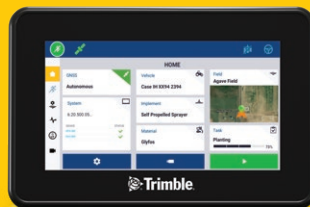

# GFX-350 displei

Trimble® GFX-350™ on uusim Android-põhine hõlpsalt kasutatav ekraan firmalt Trimble Agriculture. See kuluefektiivne lahendus pakub suurepärast funktsionaalsust ja lihtsat paigaldusprotsessi, võimaldades juurdepääsu automaatjuhtimisele ja laotamise juhtimist iga farmi jaoks.

# Nutikas põllumajandus teie kätes

Trimble GFX-350 ekraani abil saate optimeerida oma põllumajandustööde haldamist ja juhtimist. See täppislahendus aitab teil saavutada paremat põllu tootlikkust, vähendada kulusid ja suurendada kasumit.

## Looge omaenda Trimble'i lahendus

Parima konfiguratsiooni leidmiseks teie vajaduste jaoks laadige alla rakendus FAST – Flexible Agriculture Solutions by Trimble. Tööriist kuvab soovitatud tootekombinatsiooni teie vastuste põhjal. Saadaval veebiaadressil [ag.trimble.com/fastapp](http://ag.trimble.com/fastapp), operatsioonisüsteemidel iOS ja Android.