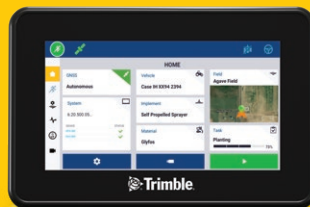

Prilagodite sustav Vašim potrebama

Naša prilagodljiva rješenja dopuštaju Vam da odaberete između širokog spektra opreme, software-a i opcija točnosti u skladu s Vašim potrebama. Obratite se Vašem distributeru kako bi odredili idealno rješenje za vaše gospodarstvo.

Izradite svoje Trimble rješenje

Kako bi otkrili najbolju konfiguraciju za svoje potrebe, preuzmite aplikaciju FAST App – Fleksibilna Poljoprivredna Rješenja tvrtke Trimble. Ovaj alat će Vam preporučiti kombinaciju proizvoda prema Vašim odgovorima.

Dostupno na internetskoj stranici ag.trimble.com/fastapp, kao i na iOS i Android uređajima.