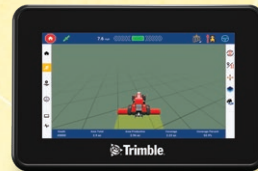

- > 17.8 cm zaslon visoke rezolucije u boji osjetljiv na dodir
- > Android™- operacijski sustav
- > Robusna izvedba za svakodnevno korištenje u poljoprivredi
- > Kompatibilan s NAV-500™ i NAV-900™ upravljačkim jedinicama
- > ISOBUS upravitelj radnih zadataka i univerzalni terminal
- > Upravljanje do 2 kanala i 24 sekcije

GFX-350

Upravljački terminal

The Trimble® GFX-350™ najnoviji upravljački terminal baziran na Android™ operacijskom sustavu iz Trimble Agriculture. Ova isplativo rješenje nudi izvanrednu funkcionalnost i pojednostavljeni proces instalacije, omogućujući pristup automatskom upravljanju i kontroli aplikacije svakom gospodarstvu.

Nadogradiva funkcionalnost sustava po pristupačnoj cijeni

Jednostavno, intuitivna platforma Precision-IQ™ za izvođenje svih poljoprivrednih radova

ISOBUS – kompatibilnost za upravljanje svim Vašim radnim priključnim strojevima

Ugrađen Wi-Fi i Bluetooth® sustav povezivanja

Inteligencija poljoprivrede u Vašim rukama

Pomoću Trimble GFX-350 zaslona možete optimizirati nadzor i upravljanje Vaših poljoprivrednih operacija. Ovo precizno rješenje će Vam pomoći da postignete bolju produktivnost, smanjite troškove i povećate dobit.