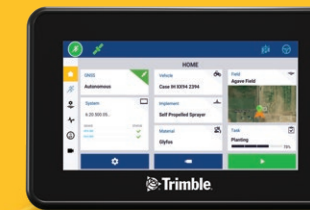

Jūsų darbo patobulinimas

Trimble GFX-350 ekranas siūlo tiksliosios žemdirbystės sprendimus, visoms ūkio operacijoms. Su tvarkinga ir paprasta instaliacija, lauko darbus galite stebėti delne.

- > 17,8 cm aukštos raiškos spalvotas jutiklinis ekranas
- > „Android“ operacinė sistema
- > Tvirta konstrukcija kasdieniam naudojimui laukuose
- > Suderinama su NAV-500™ ir NAV-900 navigacijos valdikliais
- > ISOBUS užduočių valdiklis ir universalus terminalas
- > Valdoma iki 2 kanalų ir 24 sekcijos

Žemės ūkio pažangumas jūsų rankose

Su Trimble GFX-350 ekranu, jūs galite optimizuoti ūkio operacijų valdymą. Šis tikslusis sprendimas padės jums gauti geresnį lauko produktyvumą, sumažinti išlaidas ir padidinti jūsų pajamas.

Grėbimas

Surišimas

Sodinimas

Derliaus nuėmimas

Sėjimas

2019. Trimble Inc. Visos teisės saugomos. „Trimble“ ir „Globe & Triangle“ logotipai. Connected Farm, EZ-Pilot, and EZ-Steer yra „Trimble Inc.“, registruotos Jungtinėse Amerikos Valstijose ir kitose šalyse, prekės ženklai. Autopilot, Field-IQ, GFX-350 and NAV-500 yra firminiai ženklai priklausantys Trimble Inc. Android yra „Google LLC“ prekės ženklai. „Wi-Fi“ yra registruotas „Wi-Fi Alliance“ prekės ženklas. The Bluetooth yra prekės ženklas ir logotipas priklauso Bluetooth SIG, Inc. ir naudojimas šio ženklo yra licenzijuotas. Visi kiti prekės ženklai priklauso jų atitinkamiems savininkams. PN 022503-1857-It-LT (12/19)

Sukurkite savo Trimble sprendimą

Kad atrasti geriausią jūsų poreikių formą, parsiųskite FAST programėlę – Trimble Lankstūs Ūkio Sprendimai. Įrankis parodys rekomenduojamą produktų kombinaciją, pagrįstą jūsų atsakymais. Internetinė prieiga ag.trimble.com/fastapp-lt tinka iOS ir Android.