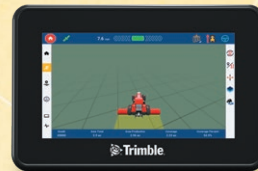

 **Trimble**

GFX-350 displejs

Trimble® GFX-350™ ir jaunākais Android™-bāzēts, viegli lietojamais displejs no Trimble Agriculture. This cost-effective solution offers great functionality and a simplified installation process, providing access to autosteering and application control for every farm.

Paplašināma funkcionalitāte par lielisku cenu

Vienkārša, intuitīva Precision-IQ™ platforma visu lauka apstrādes

ISOBUS ir gatavs vadīt jūsu agregātus

Iebūvēta Wi-Fi™ un Bluetooth® savienojamība

Inteliģentā lauksaimniecība jūsu rokās

With the Trimble GFX-350 display you can optimise the management and control of your agricultural operations. This precision solution will help you achieve better field productivity, reduce costs and increase your profit.