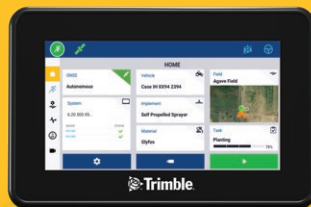

- > Ekran u boji visoke rezolucije, osetljiv na dodir, dijagonale 17,8 cm
- > Android™ operativni sistem
- > Robusna konstrukcija za svakodnevni terenski rad
- > Kompatibilno sa kontrolerima za navođenje NAV-500™ i NAV-900
- > ISOBUS kontroler zadatka i univerzalni terminal
- > Kontrola do 2 kanala i 24 sekije

Navigator GFX-350

Trimble navigator, zasnovan na operativnom sistemu Android™ i veoma je jednostavan za upotrebu. Ovo pristupačno rešenje odlikuje se izvanrednom funkcionalnošću i jednostavnim postupkom instalacije, obezbeđujući pristup automatskom upravljanju i kontroli primene inputa za svako imanje.

Nadogradiva funkcionalnost po pristupačnoj ceni

Jednostavna, intuitivna platforma Precision-IQ™ za izvođenje poljoprivrednih radova

ISOBUS kompatibilnost za kontrolu vaših radnih mašina

Mogućnost Wi-Fi™ i Bluetooth™ povezivanja

Kreirajte vaše Trimble rešenje

Za nalaženje najbolje konfiguracije za vaše potrebe, preuzmite FAST App – Fleksibilna rešenja precizne poljoprivrede kompanije Trimble. Ovaj alat će vam preporučiti proizvode na osnovu vaših odgovora. Dostupan na mreži na: ag.trimble.com/fastapp-rs na iOS i Android platformi.