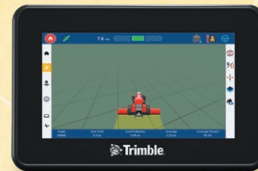

- > Ekran u boji visoke rezolucije, osetljiv na dodir, dijagonale 17,8 cm
- > Android™ operativni sistem
- > Robusna konstrukcija za svakodnevni terenski rad
- > Kompatibilno sa kontrolerima za navođenje NAV-500™ i NAV-900
- > ISOBUS kontroler zadatka i univerzalni terminal
- > Kontrola do 2 kanala i 24 sekije

Navigator GFX-350

Trimble navigator, zasnovan na operativnom sistemu Android™ i veoma je jednostavan za upotrebu. Ovo pristupačno rešenje odlikuje se izvanrednom funkcionalnošću i jednostavnim postupkom instalacije, obezbeđujući pristup automatskom upravljanju i kontroli primene inputa za svako imanje.

Nadogradiva funkcionalnost po pristupačnoj ceni

Jednostavna, intuitivna platforma Precision-IQ™ za izvođenje poljoprivrednih radova

ISOBUS kompatibilnost za kontrolu vaših radnih mašina

Mogućnost Wi-Fi™ i Bluetooth™ povezivanja

Precizna poljoprivreda u vašim rukama

Sa Trimble GFX-350 navigatorom olakšaćete upravljanje i kontrolu radnih zadataka. Ova rešenja precizne poljoprivrede će vam omogućiti veću produktivnost, smanjiti troškove i povećati profit.