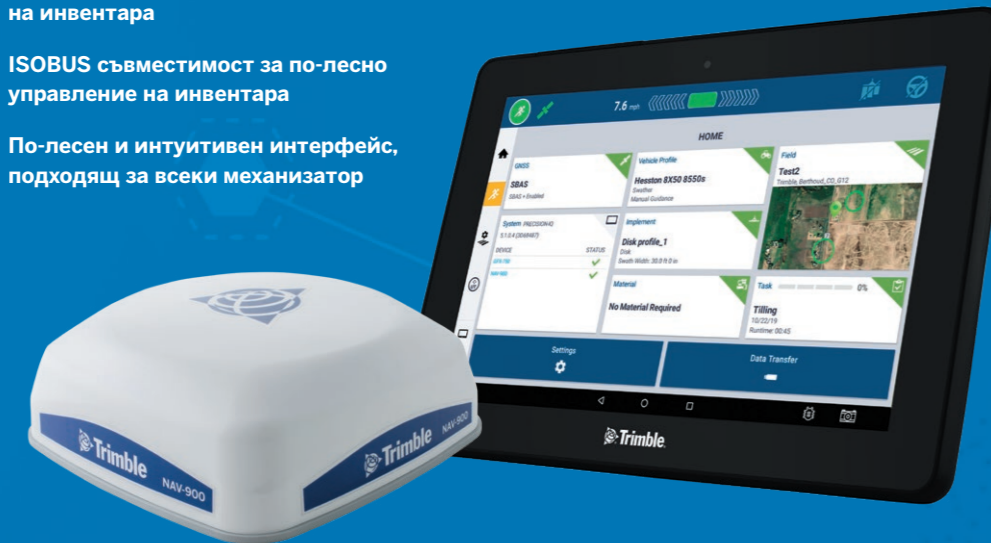

Променяме начина, по който работите!

Работещ с интуитивната Android операционна система, дисплеят GFX-750 позволява високи нива на работа на добра цена. Имате възможност да персонализирате дисплея спрямо стила си на работа. GFX-750 предлага много решения за нарастващите изисквания при земеделските обработки.

Причини да преминете на следващо ниво с GFX-750:

- > Проследяване на всички процеси в стопанството от едно място
- > Възможност за повторно използване на кабелите
- > Безпроблемен трансфер на данни от дисплей на дисплей
- > Постигане на по-голяма производителност
- > Не е необходимо презареждане на данните
- > Не е необходимо пренастройване на инвентара
- > ISOBUS съвместимост за по-лесно управление на инвентара
- > По-лесен и интуитивен интерфейс, подходящ за всеки механизатор

Trimble

Дисплей GFX-750

GFX-750 продължава традицията на елегантен и лесен за работа дисплей от Trimble. Благодарение на по-простата и лесна инсталация, Вие ще имате повече място в кабината на машината. А с безжичната връзка чрез Bluetooth® и Wi-Fi™ и ISOBUS съвместимостта, може да се справите с всички земеделски обработки, независимо от сезона и марката на машината и инвентара.

Прецизните технологии във Вашите ръце

С дисплея Trimble GFX-750 имате пълен контрол над процесите на полето. Спестете време, увеличете производителността и доходите си с един единствен дисплей за контрол на линиите за навигация и управлението на инвентара. Направете информирани решения в движение на база данните от Trimble Connected Farm® и дисплея GFX-750.