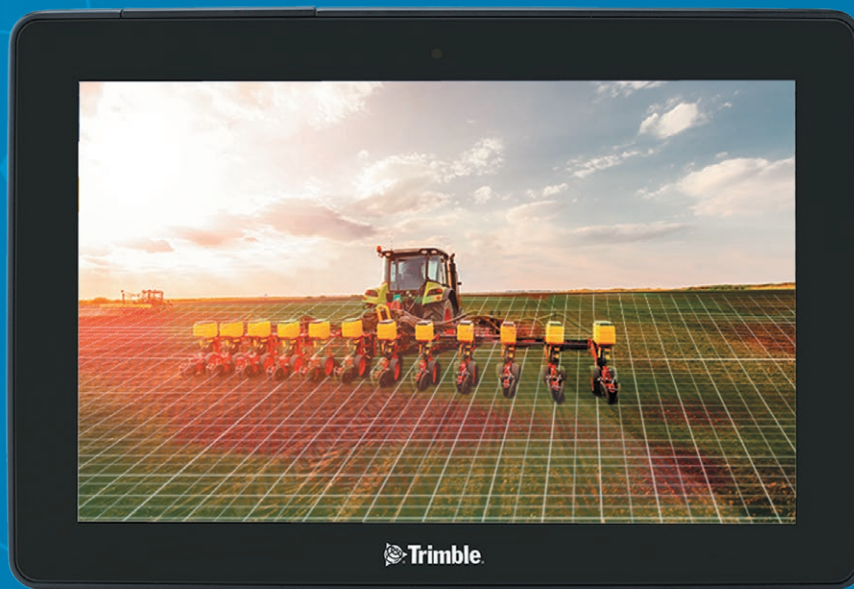

Displej GFX-750

Displej Trimble® GFX-750™ navazuje na silnou tradici elegant-ních a snadno použitelných displejů od Trimble Agriculture. Díky zjednodušenému procesu instalace bude vaše kabina s tímto automatizovaným systémem na-vádění méně zaplněna. Přidejte připojení Bluetooth® a Wi-Fi™, abyste dosáhli kompatibility s ISOBUS a můžete řešit zemědělské aplikace každou sezónu se všemi značkami nářadí a strojů.

**Operační systém Android™
usnadňuje vaši práci**

**Jednoduchá intuitivní
platforma Precision-IQ™
pro provádění polních prací**

**Rozhraní ISOBUS
připravené pro ovládání
vašeho nářadí**

**Vestavěná konektivita
Wi-Fi a Bluetooth**

Inteligentní zemědělství na dosah vaší ruky

S displejem Trimble GFX-750 máte kompletní kontrolu nad prací v terénu. Ušetřete čas a současně zvyšte svou produktivitu a zisk pomocí jediného zobrazovacího systému, který řídí vaše navádění řízení a nářadí. Díky řešením Trimble Connected Farm® a displeji GFX-750 se můžete rozhodovat na základě dat ihned a odkudkoliv.