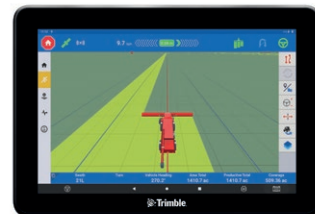

# Primerjava srednje velikega zaslona

(8-10 palcev / 20-25 cm)

Na trgu srednje velikih zaslonov Trimble z modelom GFX-1060™ ponuja največji zaslon. GFX-1060 poleg velike zmogljivosti shranjevanja ponuja tudi 10-palčni zaslon. Trimble se zaveda, da velikost zaslona ni edina stvar, ki je pomembna, zato z nenehnim dodajanjem funkcij še naprej zagotavlja vrhunsko tehnologijo. Naslednja primerjava obravnava, kaj je na voljo že v osnovni opreми brez dodatnih licenc. Pri tem niso upoštevane promocije ali prodajni programi.