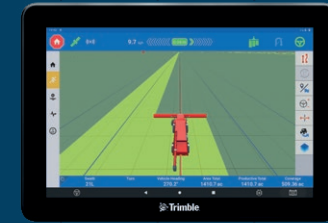

# Makkelijker boeren met precisie – **dat is onze business**

Het **GFX-1060** display – samen met zijn tegenhangers: de **GFX-350™** en **GFX-1260™** displays – biedt een eenvoudig te gebruiken systeem voor het uitvoeren van zeer nauwkeurige bewerkingen met GNSS, plus een reeks opties voor werktuig- en afgifteregeling.

# Ontwerp de oplossing die past bij uw bedrijf

Het **GFX-1060** display is een uitbreiding van Trimble's precisie oplossingen, die er allemaal op gericht zijn om uw activiteiten nauwkeuriger en efficiënter te maken. Neem contact op met uw dealer om de voor uw bedrijf beste combinatie van hardware, software en positionering opties te bepalen.

**GFX-1060**  
25 cm scherm

■ NAV-900

■ Autopilot™

■ ISO

■ NAV-500

■ Autopilot motoraandrijving

■ Field-IQ

■ TUVR/Serieel