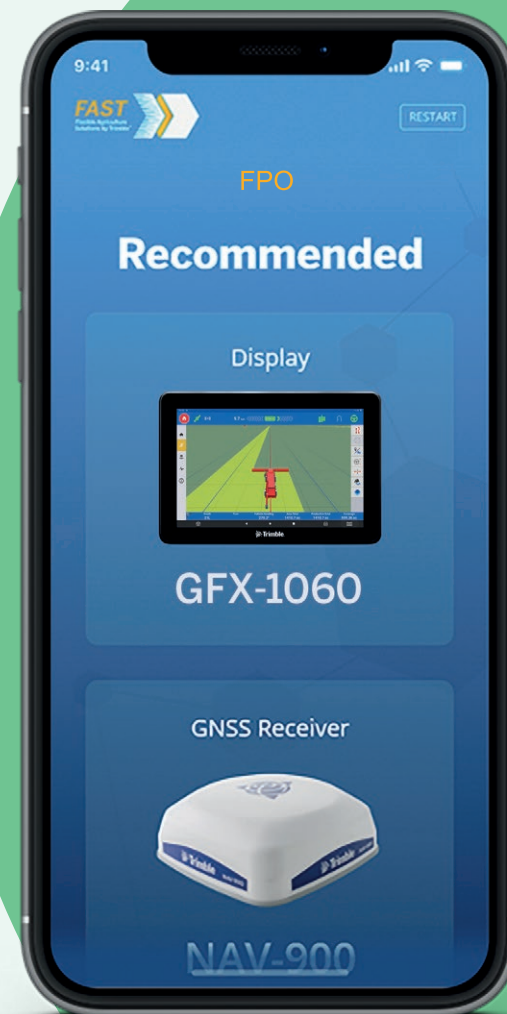

# PRILAGOJENA PRIPOROČILA - SAMO EN KLIK STRAN

Če želite ugotoviti, katera tehnologija PTx Trimble najbolje ustreza vaši kmetiji, prenesite aplikacijo FAST. Odgovorite na kratek niz vprašanj in aplikacija bo ustvarila kombinacijo natančnih orodij po meri, ki bo ustrezala potrebam vašega podjetja.

Aplikacija FAST je na voljo na spletni strani [ag.trimble.com/fastapp](https://ag.trimble.com/fastapp) ter v mobilni napravi iOS ali Android.

PRENESITE  
APLIKACIJA FAST TUKAJ:

© 2024, PTx Trimble LLC. Vse pravice pridržane. PTx in pripadajoči logotip sta blagovni znamki družbe AGCO Corporation. Trimble, logotip Globe & Triangle, Autopilot, AutoSync, CenterPoint, EZ-Pilot, EZ-Steer, Field-IQ, GFX-1060, GFX-1260, GFX-350, NAV-500 in Precision-IQ so blagovne znamke družbe Trimble Inc. in jih PTx Trimble uporablja z licenco. Android je blagovna znamka družbe Google LLC. Besedna znamka in logotipi Bluetooth so v lasti družbe Bluetooth SIG, Inc. in vsaka uporaba teh znamk s strani družbe PTx Trimble je v skladu z licenco. Vse druge blagovne znamke so last njihovih lastnikov. PN 022503-1990A-sl-SL (07/24)